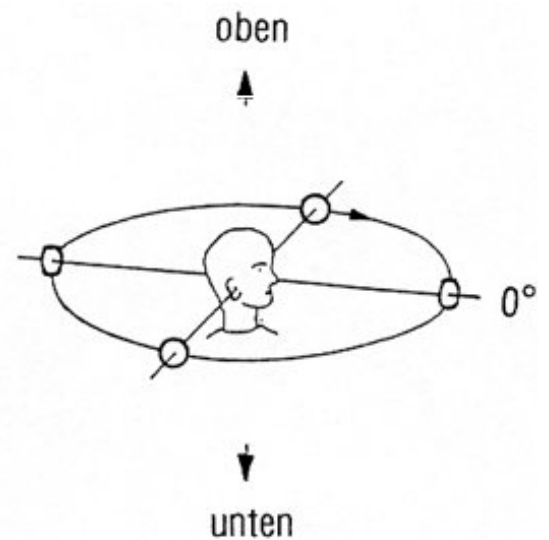

Physik

Chemie · Biologie

Technik

Lehr- und Didaktiksysteme
LD Didactic GmbH
Leyboldstraße 1 · 50354 Hürth

Beidohriges (binaurales) Hören jetzt sichtbar gemacht

529 0591 Kunstkopf

Zur Demonstration des binauralen Hörens und von Laufzeitunterschieden. Ausgestattet mit 2 Elektromikrofonen in den Ohren, Kabel herausgeführt.

Zusätzlich erforderlich:

zur Verwendung auf Sensor-CASSY (524 010USB):
2 x Mikrofon S (524 059)

Ausstattungsliste:

Anz.	Bezeichnung	Kat.-Nr.
1	Kunstkopf	529 0591
2	Mikrofon S	524 059
1	Sensor-CASSY	524 010USB
1	CASSY Lab	524 200
1	Breitbandlautsprecher	587 08
1	Funktionsgenerator P	522 56
1	Socket	300 11
1	Paar Experimentierkabel	501 451
	PC mit Windows 98/2000/XP/Vista	